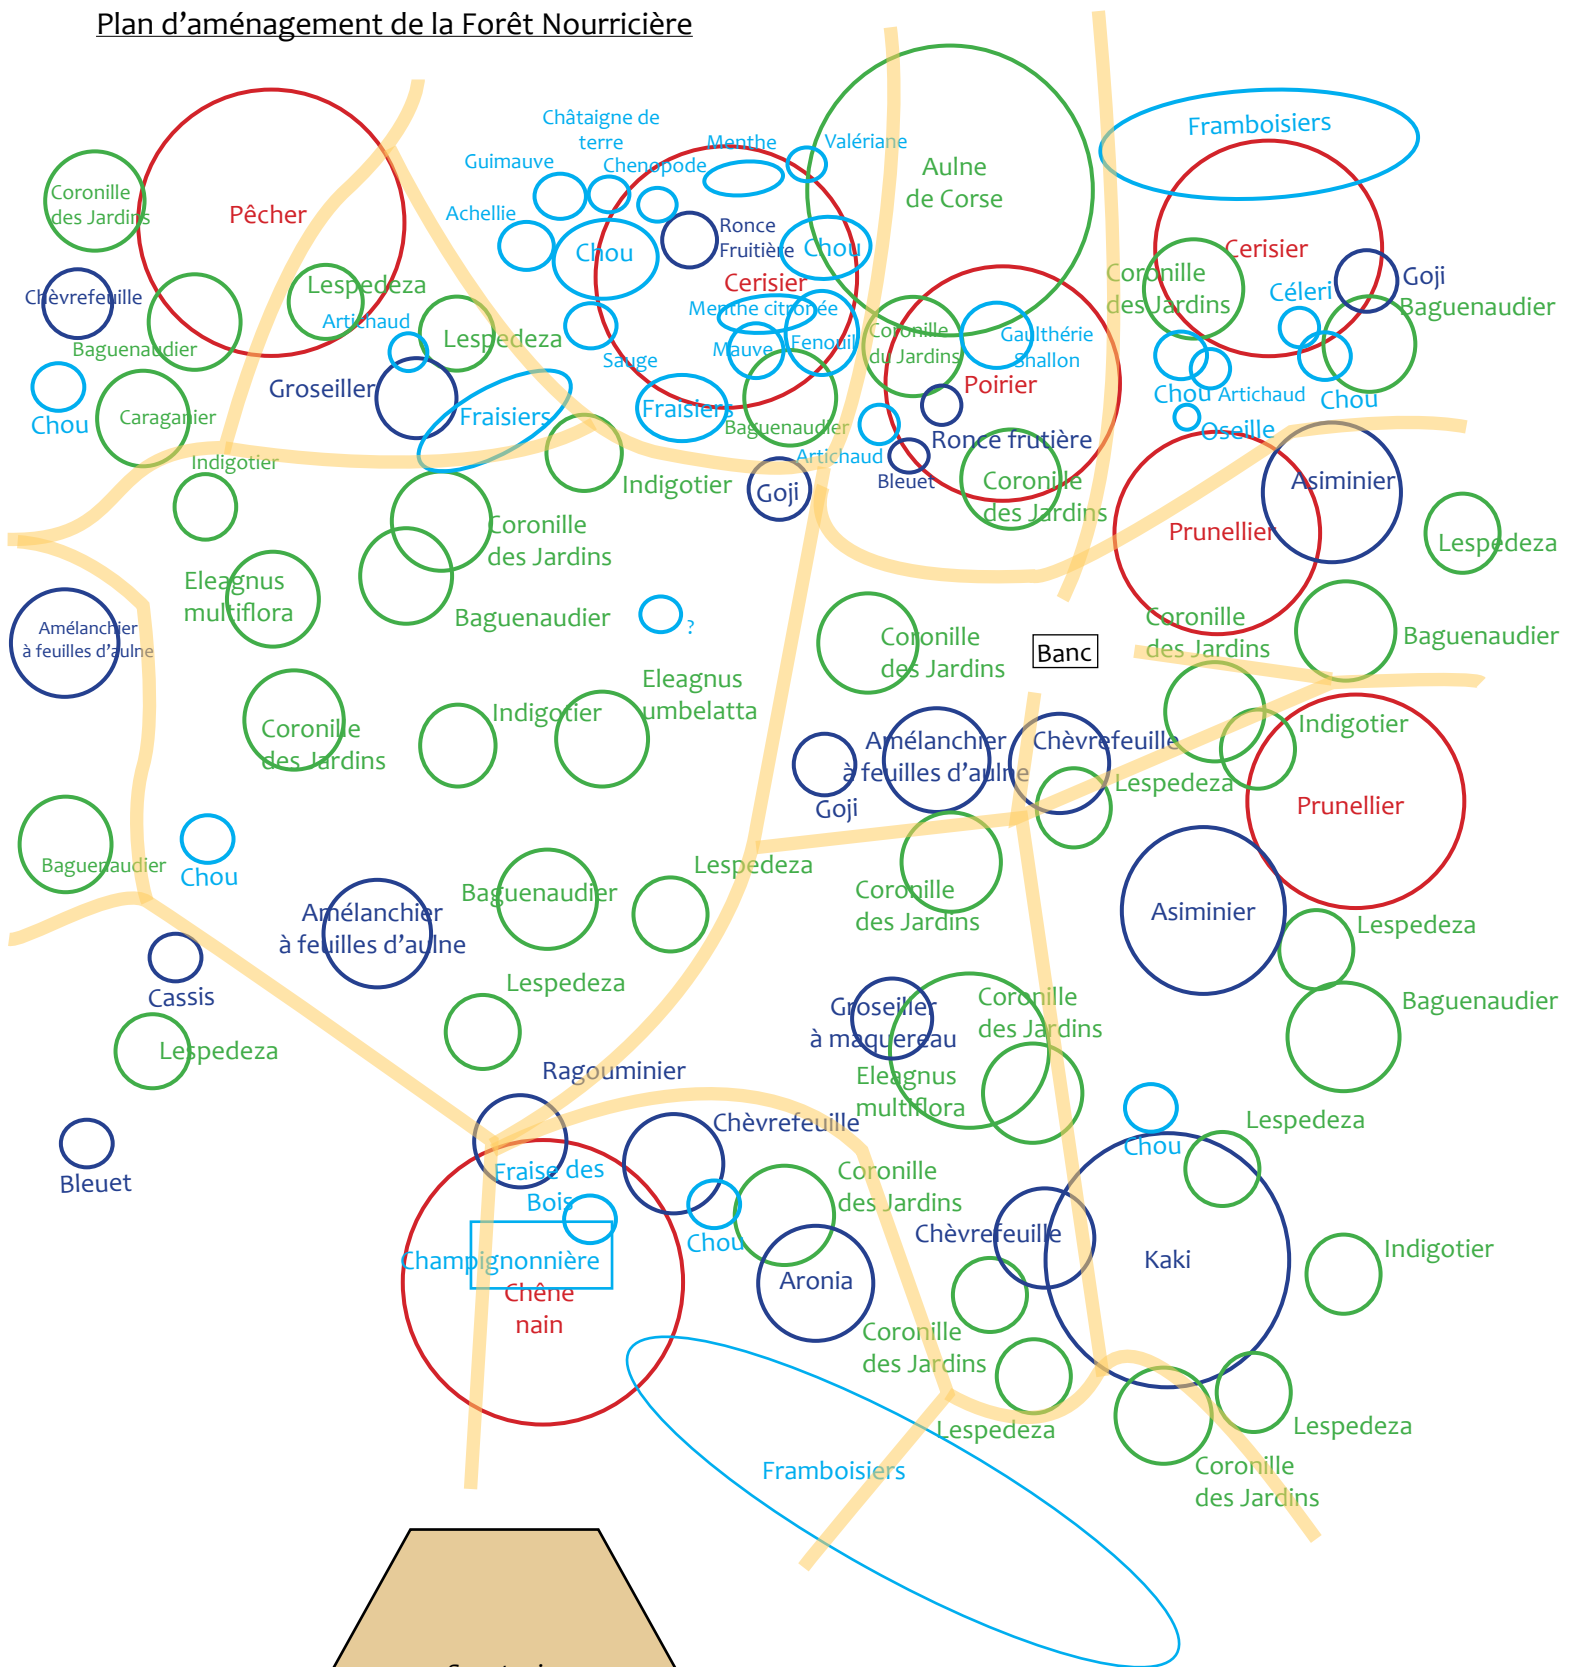

# Plan d'aménagement de la Forêt Nourricière

## Légende

- Plantes basses
- Fixateurs d'azote
- Arbustes fruitiers
- Étage supérieur

Échelle (m)